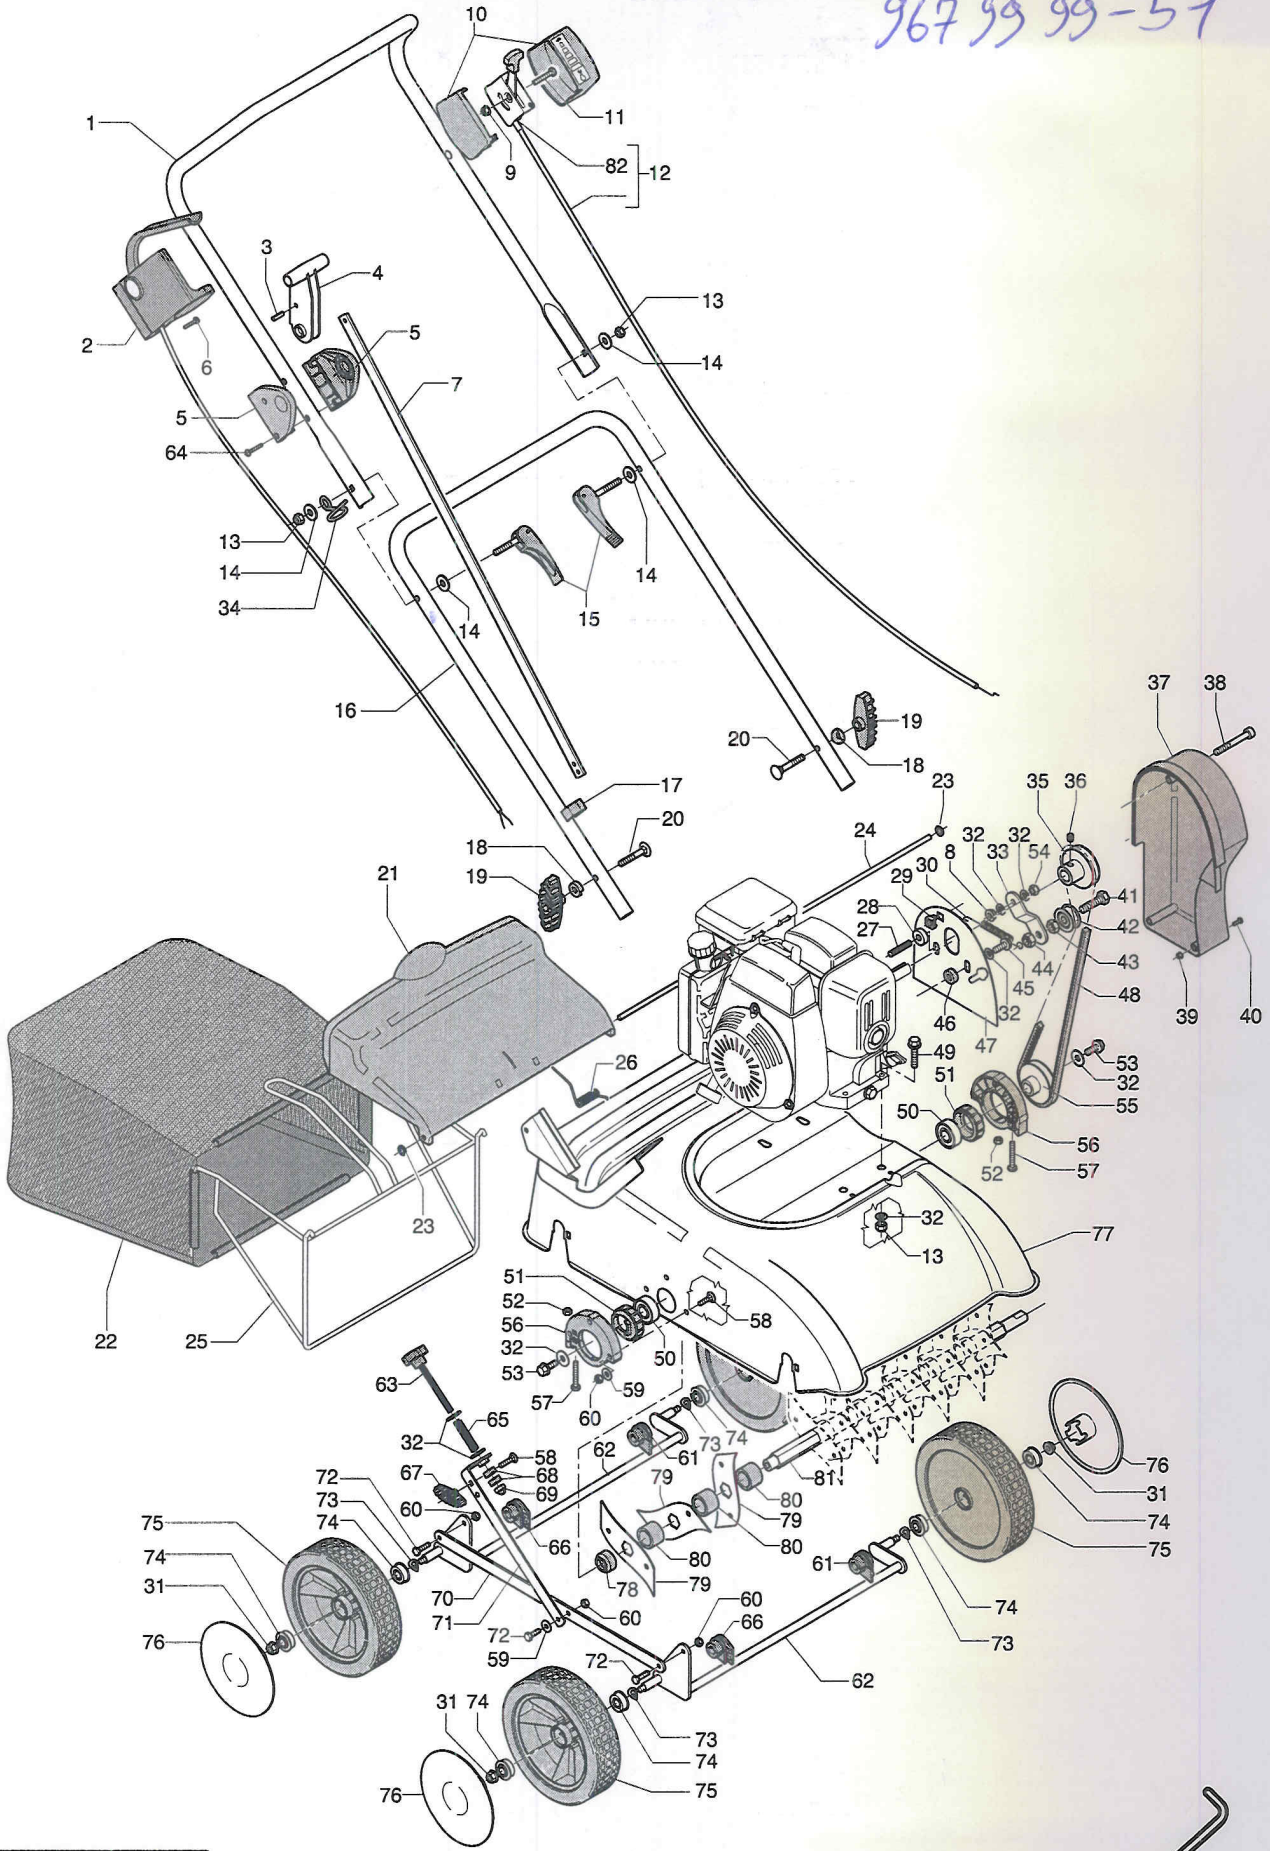

S 390 H - S 390 B

967 99 99-51

RICAMBI ORIGINALI

Bed-Anlei = 504 0496-01

S 390 B Vertikutierer Husgvarna				
Pos.	HUS-Artikel-Nr.	Code	Bezeichnung	S390 B
1	544411201	CP039041	Stiel	1
2	544411301	CP039185	Schalter	1
3	531213699	CP045620	Dorn	1
4	544411501	CP039224	Stange	1
5	544411701	CP039225	Träger	2
6	544411801	CP023925	Schraube	2
7	544411901	CP039064	Gestänge	1
8	544412001	CP042707	Mutter	1
9	544412201	CP042806	Mutter	1
10	544412301	CP047220	Getriebe	1
11	544412401	CP060640	Schraube	1
12	544412501	CP053142	Beschleuniger	1
13	544417801	CP044708	Mutter	6
14	544412701	CP032924	Scheibe	4
15	544412801	CP047222	Stange	2
16	544412901	CP039033	Stiel	1
17	544413001	CP050222	Kabelbeschwerer	1
18	544413101	CP050230	Scheibe	2
19	544413201	CP050228	Griff	2
20	544413301	CP040850	Schraube	2
21	544413401	CP039018	Deflektor	1
22	544413501	CP039081.05	Grasfangsack	1
23	544413601	CP046607	Rückhalt	2
24	544413701	CP039201	Stange	1
25	544413801	CP039076	Grasfangrahmen	1
26	544413901	CP039193	Feder	1
27	544414001	CP039257	Schraube	1
28	544414201	CP039266	Abstandstück	1
29	544414301	CP045808	Mutter	1
30	544414401	CP039191	Feder	1
31	544414501	CP042808	Mutter	4
32	544414601	CP032909	Scheibe	11
33	544414701	CP039247	Stange	1
34	544414801	CP047242	Kabelhalter	4
35	544414901	CP039262	Riemenscheibe	1
36	544415001	CP045810	Schraube	1
37	544415101	CP039096	Riemenschutz	1
38	544415201	CP039865	Schraube	1
39	544415301	CP042804	Mutter	2
40	544415401	CP060412	Schraube	2
41	544415601	CP031040	Schraube	1
42	544416101	CP039268	Riemenscheibe	1
43	544416201	CP042710	Mutter	1
44	544416401	CP044910	Mutter	1
45	544416501	CP050825	Schraube	1
46	544416701	PL033940	Abstandstück	1
47	544416801	CP039250	Träger	1
48	544416901	CP047625	Riemen	1
49	544417001	CP030840	Schraube	
50	544417201	CP038040	Kugellager	2
51	544417401	CP039213	Träger	2
52	544417501	CP042706	Mutter	2
53	544417601	CP030821	Schraube	2