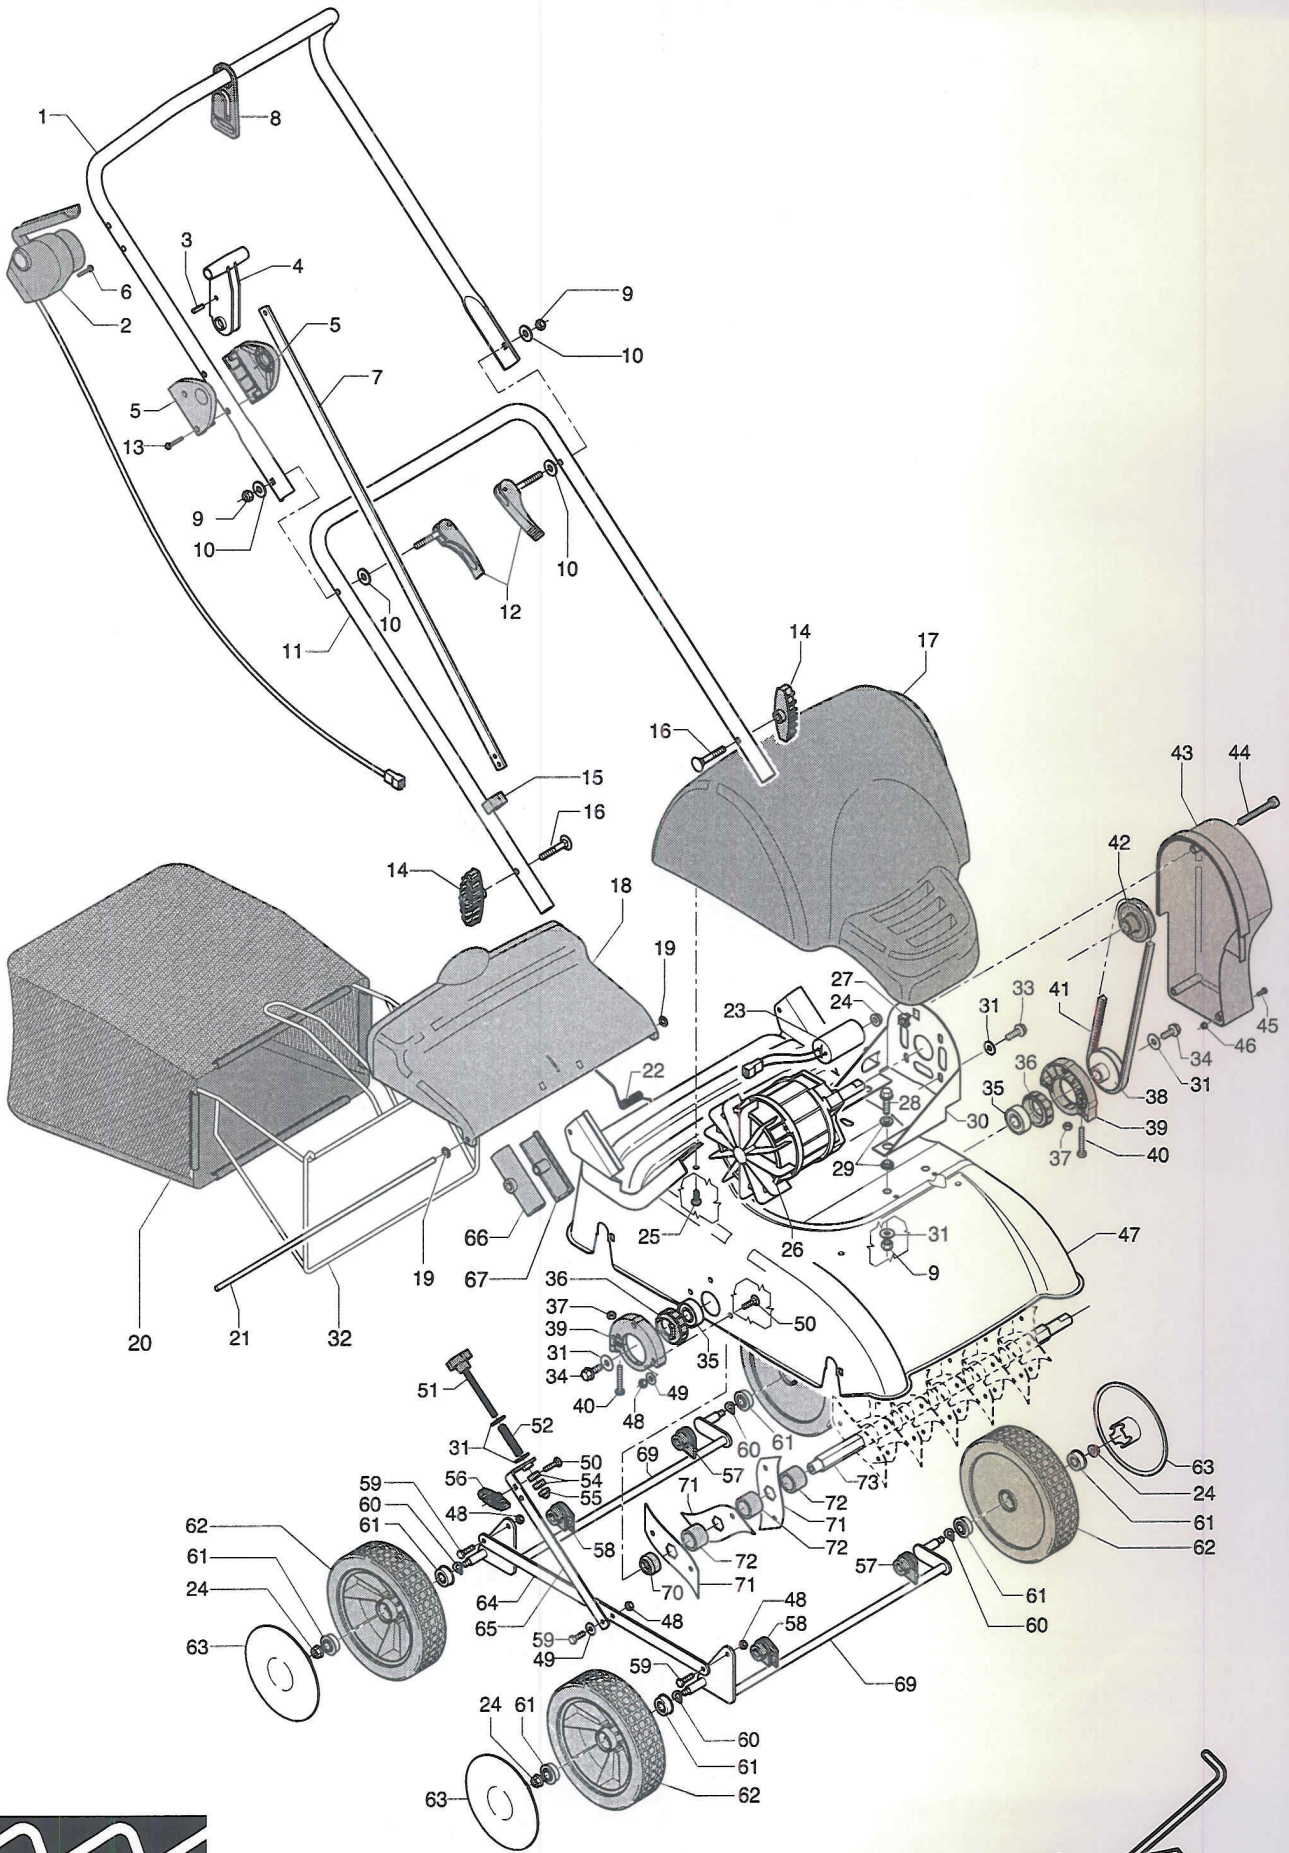

S 390 E

967 99 98-50

RICAMBI ORIGINALI

Ind. Aut. = 5040498-01

S 390 E Vertikutierer Husqvarna				
Pos.	HUS-Artikel-Nr.	Code	Bezeichnung	S390 E
1	544422001	CP039037	Stiel	1
2	544422101	CP039184	Schalter	1
3	531213699	CP045620	Dorn	1
4	544411501	CP039224	Stange	1
5	544411701	CP039225	Träger	2
6	544411801	CP023925	Schraube	2
7	544411901	CP039064	Gestänge	1
8	544422201	CP042222	Kabelhalter	1
9	544417801	CP044708	Mutter	6
10	544412701	CP032924	Scheibe	4
11	544422301	CP039031	Stiel	1
12	544412801	CP047222	Stange	2
13	544418801	CP024225	Schraube	4
14	544413201	CP050228	Griff	2
15	544413001	CP050222	Kabelbeschwerer	1
16	544422401	CP040860	Schraube	2
17	544422501	CP039175	Verkleidung	1
18	544413401	CP039018	Deflektor	1
19	544413601	CP046607	Rückhalt	2
20	544413501	CP039081.05	Grasfangsack	1
21	544413701	CP039201	Stange	1
22	544413901	CP039193	Feder	1
23	544422701	CP019817	Kondensator	1
24	544414501	CP042808	Mutter	5
25	544422901	CP024815	Schraube	4
26	544423201	CP017164	Motor	1
27	544414301	CP045808	Mutter	1
28	544416601	CP030825	Schraube	4
29	544423301	CP039230	Abstandsstück	8
30	544423401	CP039254	Träger	1
31	544414601	CP032909	Scheibe	12
32	544413801	CP039076	Grasfangrahmen	1
33	544423501	CP030816	Schraube	4
34	544417601	CP030821	Schraube	2
35	544417201	CP038040	Kugellager	2
36	544417401	CP039213	Träger	2
37	544417501	CP042706	Mutter	2
38	544417901	CP039259	Riemenscheibe	1
39	544418001	CP039212	Träger	2
40	544418101	CP060645	Schraube	2
41	544423601	CP047822	Riemen	1
42	544423701	CP039264	Riemenscheibe	1
43	544415101	CP039096	Riemenschutz	1
44	544423801	CP039871	Schraube	1
45	544415401	CP060412	Schraube	2
46	544415301	CP042804	Mutter	2
47	544420801	CP039005.02	Gehäuse	1
48	544418401	CP044906	Mutter	9
49	544418301	CP032907	Scheibe	7
50	544418201	CP040625	Schraube	7
51	531213737	CP039223	Schraube	1
52	544418901	CP039192	Feder	1
54	544419201	CP050233	Scheibe	2